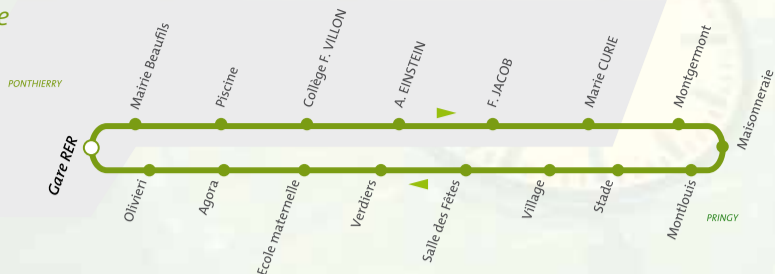

1 Gare

Ponthierry Gare > via Pringy

Toute l'année

Ponthierry Gare > Pringy

1 Gare

Période de fonctionnement		Toute l'année (sauf jours fériés)				
Jours de fonctionnement		Lundi à Vendredi				
PONTIERRY	Gare RER - Départ		6:30	7:02	7:30	8:04
	Mairie Beaufils		6:31	7:03	7:31	8:05
	Piscine	6:06	6:33	7:05	7:33	8:07
	Collège François Villon	6:08	6:35	7:07	7:35	8:09
	Albert Einstein	6:09	6:36	7:08	7:36	8:10
	François Jacob	6:10	6:37	7:09	7:37	8:11
	Marie Curie	6:11	6:38	7:10	7:38	8:12
	PRINGY	Montgermont	6:13	6:40	7:12	7:40
Maisonnaie		6:15	6:42	7:14	7:42	8:16
Montlouis		6:16	6:43	7:15	7:43	8:17
Stade		6:17	6:44	7:16	7:44	8:18
Village		6:18	6:45	7:17	7:45	8:19
Salle des Fêtes		6:20	6:47	7:19	7:47	8:21
Verdiers		6:21	6:48	7:20	7:48	8:22
Ecole Maternelle		6:22	6:49	7:21	7:49	8:23
Agora		6:23	6:50	7:22	7:50	8:24
Olivieri		6:25	6:52	7:24	7:52	8:26
PONTIERRY	Gare RER - Arrivée	6:27	6:54	7:26	7:54	8:28
Train à destination de Corbeil		6:47	7:02	7:32	8:02	8:32
Train à destination de Melun		6:32	7:01	7:31	8:01	8:31
Arrivée à Melun		6:42	7:12	7:42	8:12	8:42
Départ de Melun pour Paris		6:48	7:20	7:48	8:20	8:45

Arrivée à Melun depuis Paris	17:09	17:44	18:09	18:44	19:09
Départ de Melun pour Ponthierry	17:18	17:48	18:18	18:50	19:20
Train en provenance de Melun	17:29	17:59	18:29	19:01	19:31
Train en provenance de Corbeil	17:20		18:31	19:01	