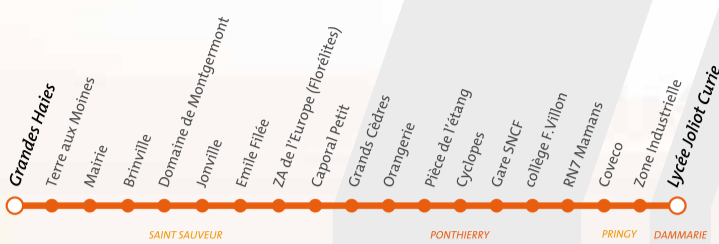

Ligne 11B St Sauveur > Dammarie-Lès-Lys

Période scolaire

Ponthierry > Dammarie-lès-Lys

Ligne 11B

Période de fonctionnement		Période Scolaire							
Jours de fonctionnement		Lundi à Vendredi				Samedi			
PONTIERRY	Jonville	8:14				8:14			
ST SAUVEUR	Grandès Haies	6:44	7:15			6:41	7:15		
	Terre aux Moines	6:46	7:17			6:43	7:17		
	Mairie	6:48	7:19			6:45	7:19		
	Brinville	6:50	7:21			6:47	7:21		
	Domaine de Montgermont	6:51	7:22		8:15	6:48	7:22		8:15
	Brinville				8:16				8:16
	Mairie				8:18				8:18
	Etelles				8:20				8:20
	Grandès Haies				8:22				8:22
	PONTIERRY	Jonville	6:55	7:23			6:52	7:23	
Emile Filée		6:56	7:24			6:53	7:24		
ZA de l'Europe (Florélites)				7:17	8:00	9:00	6:58	7:26	8:08
Grands Cèdres				7:19	8:02	9:02	7:00	7:28	8:10
Caporal Petit				7:21	8:04	9:04	7:02	7:30	8:12
Orangerie				7:25	8:08	9:08	7:06	7:34	8:16
Pièce de l'Etang				7:26	8:09	9:09	7:08	7:36	8:18
Cyclopes					8:10	9:10	7:09	7:38	8:20
Gare RER		7:00					07:10 (1)		
Collège F. Villon					8:15	9:15			
PRINGY	RN7 / Mamans		7:27	7:36			7:27	8:24	
	COVECO		7:29	7:38	8:22		7:29	8:26	
	Zone Industrielle		7:31		8:23		7:31	8:28	
DAMMARIE	Lycée Joliot Curie	7:45	7:55	08:40 (1)	08:40 (1)	7:45	7:55	8:40	08:40 (1)