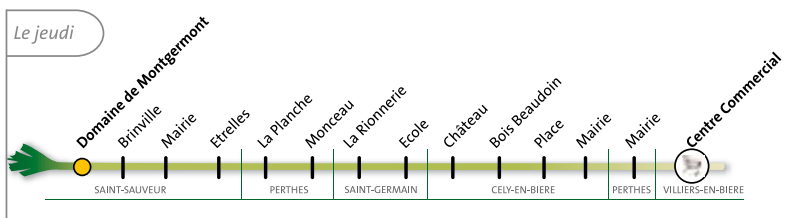

Période de fonctionnement

Toute l'année
(sauf jours fériés)

Jours de fonctionnement

Lundi

ARBONNE	Place	13:30
	Marchepied	13:32
FLEURY	Mairie	13:36
	Château	13:37
	Forêt	13:38
ST MARTIN	Forges	13:39
	Ecole	13:41
MACHERIN	Intersection Barbizon - Arbonne	13:43
BARBIZON	Brulys	13:45
	Plante Rabot	13:46
	Grande Rue	13:47
	Trois Poiriers	13:49
CHAILLY	RN7 La Poste	13:55
VILLIERS	Place	13:59
	Centre commercial	14:05

Période de fonctionnement

Toute l'année
(sauf jours fériés)

Jours de fonctionnement

Lundi

VILLIERS	Centre commercial	16:00
	Place	16:06
CHAILLY	RN7 La Poste	16:10
BARBIZON	Trois Poiriers	16:14
	Grande Rue	16:15
	Plante Rabot	16:16
	Brulys	16:18
MACHERIN	Intersection Barbizon - Arbonne	16:20
ST MARTIN	Ecole	16:23
	Forges	16:25
FLEURY	Forêt	16:27
	Château	16:28
	Mairie	16:29
ARBONNE	Marchepied	16:33
	Place	16:35