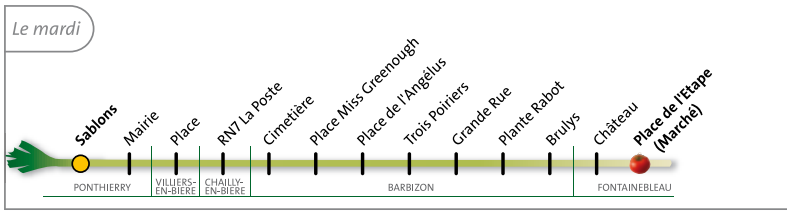

Période de fonctionnement		Toute l'année (sauf jours fériés)	
Jours de fonctionnement		Vendredi	
<b>PERTHES</b>	Sablons	9:15	13:00
	Mairie	9:18	13:03
<b>VILLIERS EN BIÈRE</b>	Place	9:22	13:07
<b>CHAILLY</b>	RN7 La Poste	9:26	13:11
<b>BARBIZON</b>	Cimetière	9:30	13:15
	Place Miss Greenough	9:32	13:17
	Place de l'angélus	9:34	13:19
	Trois Poiriers	9:36	13:21
	Grande Rue	9:38	13:23
	Plante Rabot	9:39	13:24
	Brullys	9:41	13:26
<b>FONTAINEBLEAU</b>	Château	9:53	13:38
	Place de l'étape	9:58	13:43