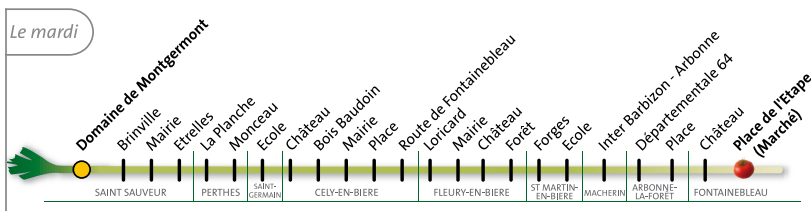

Période de fonctionnement		Toute l'année (sauf jours fériés)	
Jours de fonctionnement		Vendredi	
<b>PERTHES</b>	Sablons	9:15	13:00
	Mairie	9:18	13:03
<b>VILLIERS EN BIÈRE</b>	Place	9:22	13:07
<b>CHAILLY</b>	RN7 La Poste	9:26	13:11
<b>BARBIZON</b>	Cimetière	9:30	13:15
	Place Miss Greenough	9:32	13:17
	Place de l'angélus	9:34	13:19
	Trois Poiriers	9:36	13:21
	Grande Rue	9:38	13:23
	Plante Rabot	9:39	13:24
	Brullys	9:41	13:26
<b>FONTAINEBLEAU</b>	Château	9:53	13:38
	Place de l'étape	9:58	13:43

Période de fonctionnement		Toute l'année (sauf jours fériés)	
Jours de fonctionnement		Vendredi	
<b>FONTAINEBLEAU</b>	Place de l'étape	12:00	16:10
	Château	12:05	16:15
<b>BARBIZON</b>	Brullys	12:17	16:27
	Plante Rabot	12:19	16:29
	Grande Rue	12:21	16:31
	Trois Poiriers	12:23	16:33
	Place de l'angélus	12:24	16:34
	Place Miss Greenough	12:26	16:36
	Cimetière	12:28	16:38
<b>CHAILLY</b>	RN7 La Poste	12:32	16:42
<b>VILLIERS</b>	Place	12:36	16:46
<b>PERTHES</b>	Mairie	12:40	16:50
	Sablons	12:42	16:52